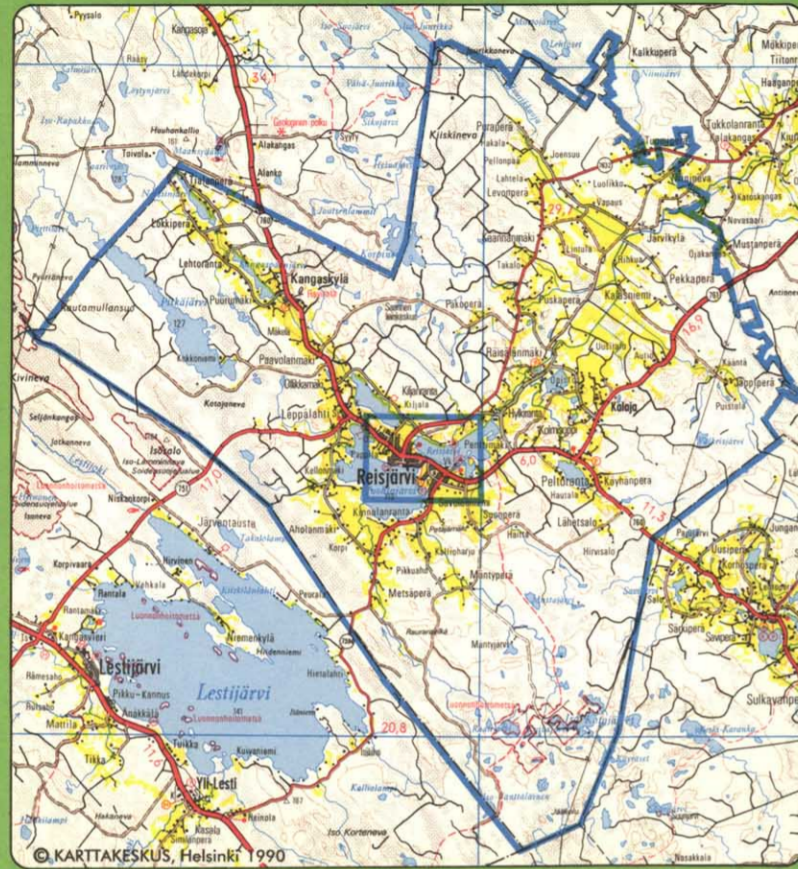

REISJÄRVI

OPASKARTTA

TEIDEN SIJAINI HAKURUUDUKOSSA

Ahoniementie	X56-Y46	Dyökkiniementie	X56-Y45
Anjalantie	X56-Y46	Rantatie	X56-Y46
Arvontie	X57-Y45	Reisjärventie	X56-Y46
Essalantie	X55-Y47	Renkitie	X56-Y45
Halosentie	X56-Y45	Riihitie	X55-Y47
Helmisentie	X57-Y47	Räisäsaarentie	X55-Y48
Hietalankuja	X56-Y46	Rönöntie	X56-Y46
Hirviniementie	X57-Y47	Sairaalantie	X56-Y46
Honkaharjuntie	X56-Y45	Saksanvainontie	X56-Y46
Honkalinantie	X57-Y46	Salmensuuntie	X56-Y47
Juhaniantie	X56-Y46	Savikonantie	X57-Y46
Kaura-ahontie	X56-Y46	Savolanmäentie	X55-Y47
Kiljansannantie	X57-Y46	Sepäntie	X55-Y47
Kirkkotie	X56-Y46	Sievintie	X56-Y45
Kirkinkuja	X56-Y46	Suoneräntie	X54-Y49
Kisatie	X55-Y47	Suotie	X56-Y45
Kiviniementie	X54-Y47	Sustsaarentie	X55-Y48
Kivintie	X56-Y46	Syvätie	X55-Y47
Kulokannontie	X56-Y46	Takalovainontie	X56-Y46
Kuusiahontie	X56-Y45	Talvitie	X56-Y46
Kuusitie	X55-Y47	Teollisuuskujat	X57-Y45
Lehmuskujat	X56-Y46	Tilittie	X55-Y47
Leppäkuja	X56-Y46	Toivontie	X57-Y45
Leppäläntie	X57-Y46	Tuomikujat	X56-Y46
Levonperäntie	X56-Y46	Vanhatie	X56-Y45
Maittie	X56-Y47	Varstatie	X56-Y46
Metsänreunanraitti	X57-Y45	Vasaramäentie	X55-Y47
Metsänreunantie	X56-Y45	Vasikkarannantie	X55-Y47
Mäntytie	X55-Y47	Veikonpolku	X56-Y46
Niementie	X55-Y48	Viljamäenraitti	X57-Y45
Pajantie	X55-Y47	Viljamäentie	X57-Y45
Peltotie	X55-Y47	Vuoholahdentie	X55-Y47
Pihitupaantie	X56-Y46	Vuoriantie	X56-Y45
Pikkutie	X56-Y45	Ylilestintie	X55-Y47
Purutie	X55-Y47		